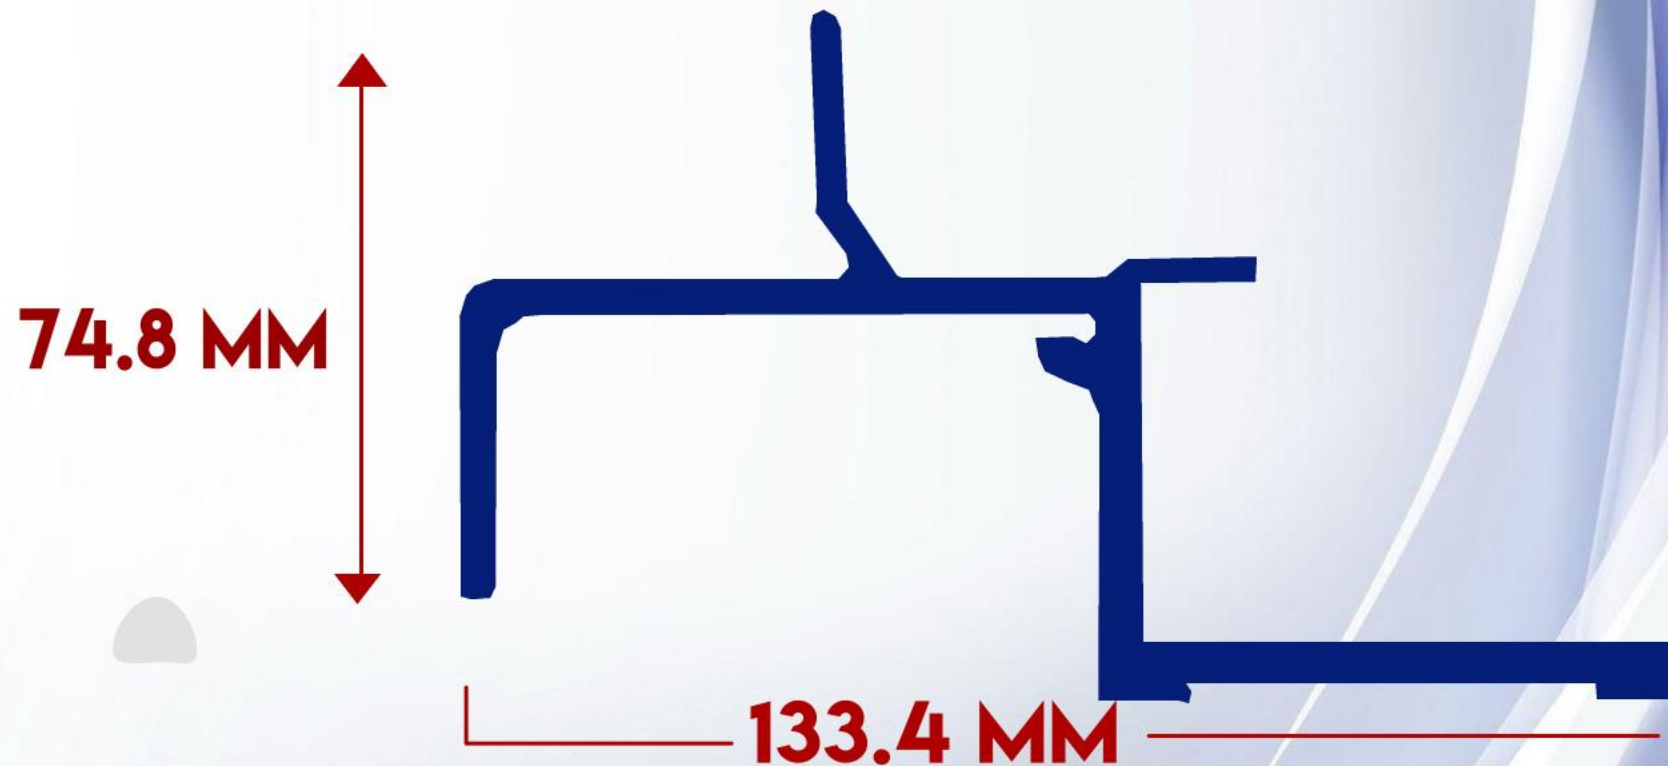

BORDA AIP-C-31250

AIP-C-31250