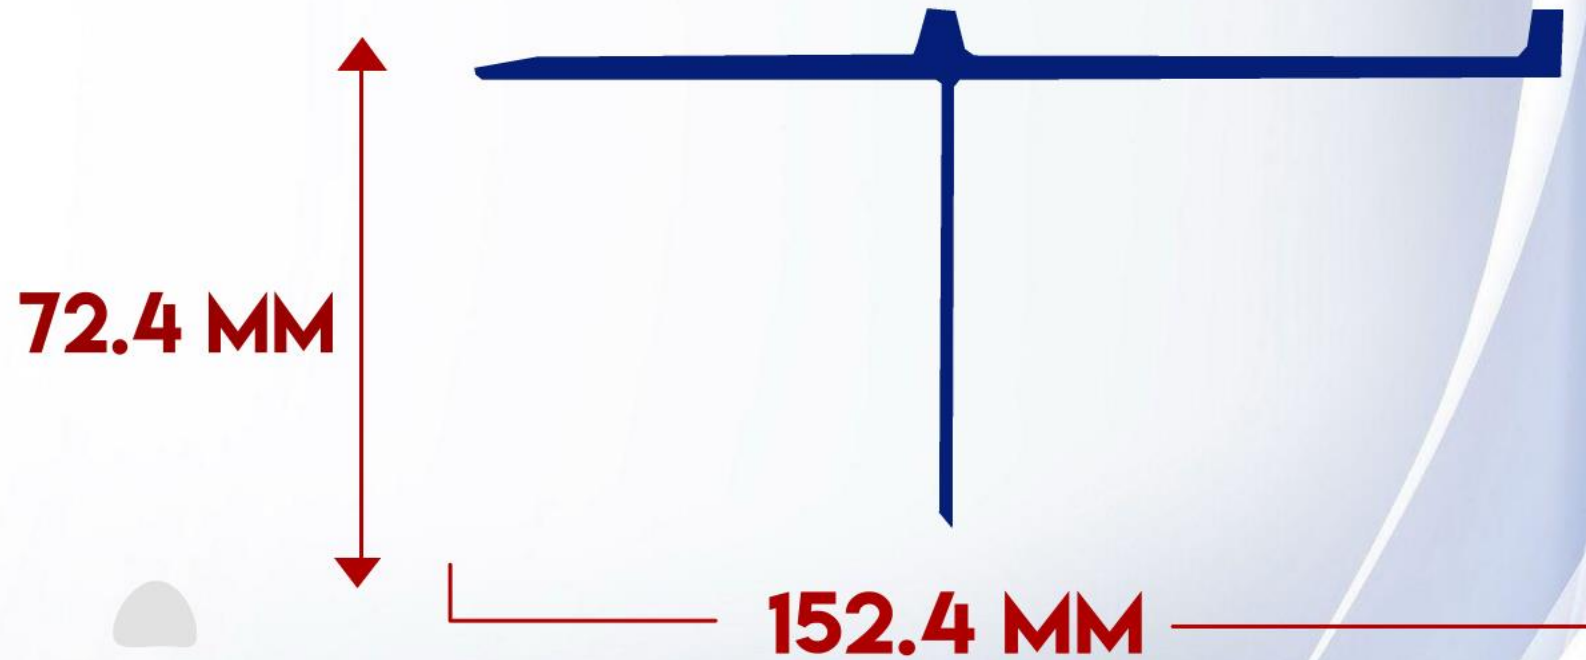

BORDA INFERIOR
AIP-C-30706