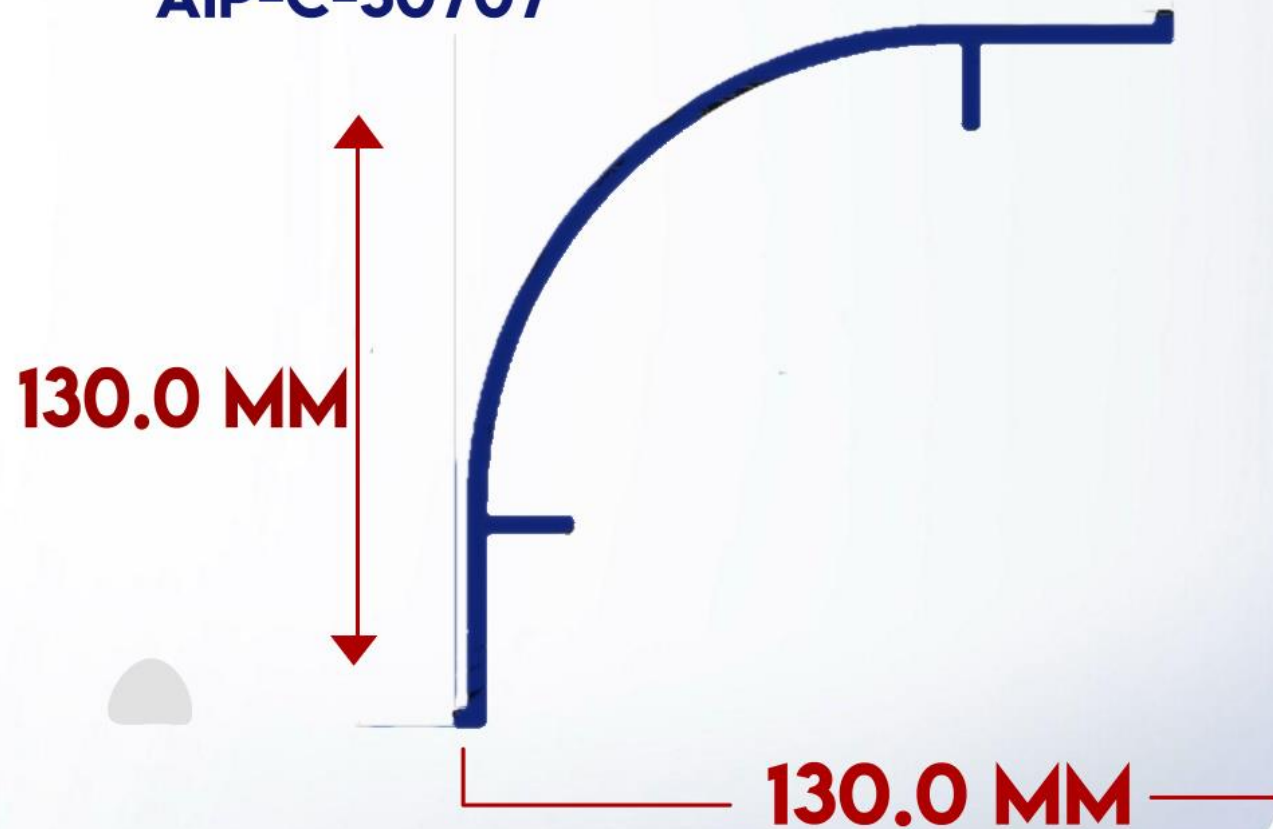

AIPESA.COM.MX
PERFILES CARROCEROS
BORDAS

BORDA AIP-C-32739
AIP-C-32739

71.8 MM

207.8 MM

AIPESA

ALUMINIO INDUSTRIAL Y PERFILES ESPECIALES®

AIPESA.COM.MX
PERFILES CARROCEROS
ESQUINEROS

ESQUINERO

AIP-C-30668

135.9 MM

135.9 MM

ESQUINERO

AIP-C-30707

ESQUINERO

AIP-C-31318