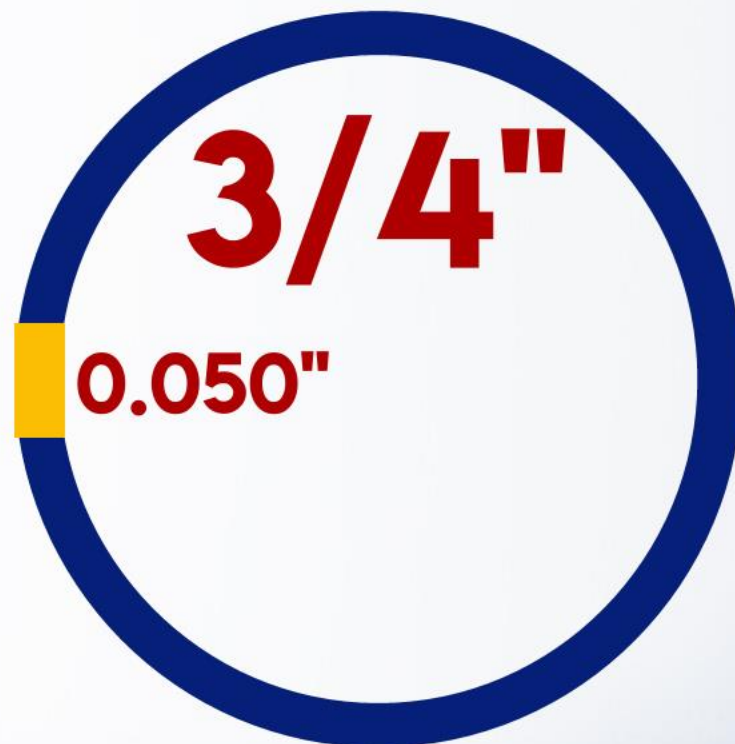

TUBO REDONDO DE 3/4" ALUMINIO

AIP-TRED-2108

ESPESOR: 0.050"
PESO: 0.192 KGS
6063 T5

STOCK INMEDIATO

PEDIDOS AL:
33 12 94 95 54
GERENCIACOMERCIAL@AIPESA.COM.MX

TUBO REDONDO DE 1"

ALUMINIO

AIP-TRED-2121