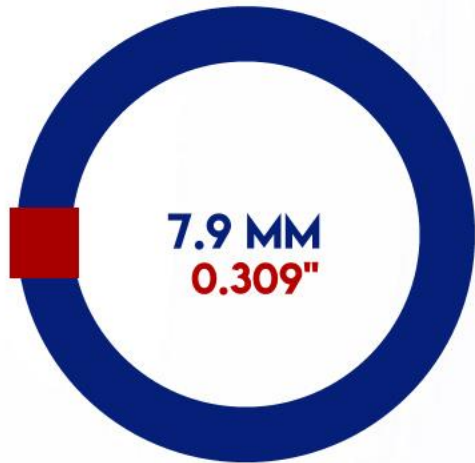

**33 12 94 95 54**

GERENCIACOMERCIAL@AIPESA.COM.MX

**TUBOS REDONDOS**

**AIP-RED-CED40-2108**

**42.2 MM**  
1.660"

**AIP-RED-31323**

**42.3 MM**  
1.665"

**AIP-RED - 32028**

**45.0 MM**  
1.772"

**PEDIDOS Y COTIZACIONES**

**33 12 94 95 54**

GERENCIACOMERCIAL@AIPESA.COM.MX

### TUBOS REDONDOS

AIP-RED-30217

**45.7 MM**  
1.799"

AIP-RED-30356

**47.3 MM**  
1.862"

AIP-RED - 30218

**48.0 MM**  
1.890"

**PEDIDOS Y COTIZACIONES**